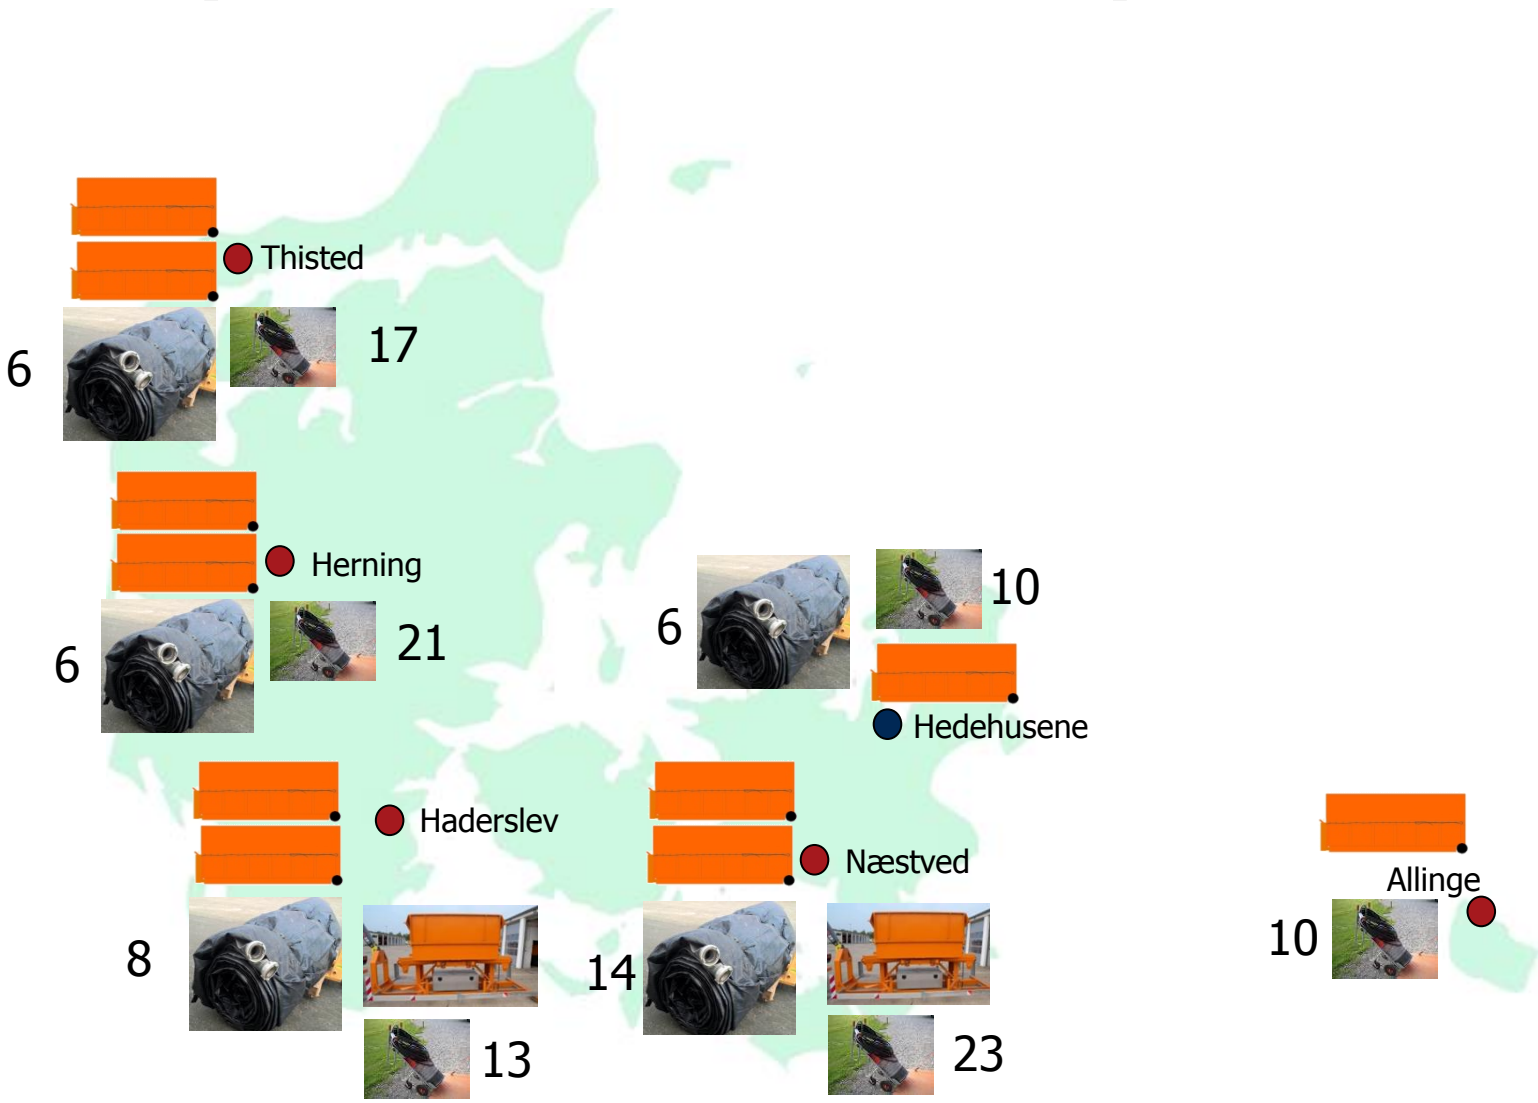

Kilde: ODIN

OPERATIVE OPGAVER

- Specialberedskaber

- Nationale opgaver

- Internationale opgaver

Det nationale risikobillede 2013

De 10 største risici i Danmark

- Orkaner, stærke storme og stormfloder
- Kraftig regn og skybrud
- Pandemisk influenza
- Husdyrsygdomme og zoonoser
- Transportulykker
- Ulykker med farlige stoffer på land
- Forureningsulykker til søs
- Nukleare ulykker
- Terrorhandlinger
- Cyberangreb

København 2014

Udvalgte store

2009 10 steder på Sjælland

København 2010

08/15/2010

Stormen Egon 2015

København 2011

Stormen Bodil 20

Århus 2012

Beredskabsstyrelsens materiel ved skybrud m.m.

Pumper med en ydelse på 6200 l/min og 2400 l/min

Mobile dæmninger, 80 cm høje, 25 meter lange

Beredskabsstyrelsens materiel ved skybrud m.m.

Beredskabsstyrelsens indsats i Jyllinge Nordmark