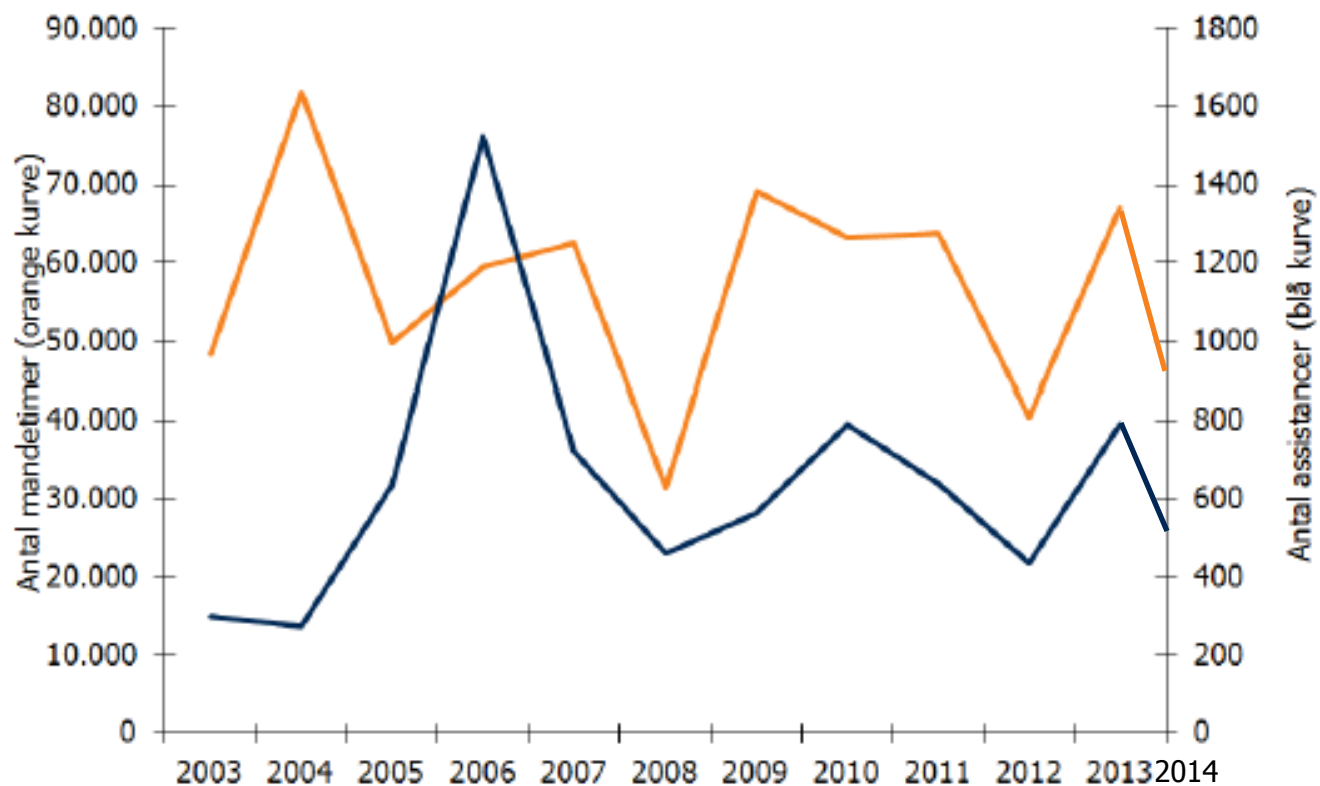

Hvad kan det statslige redningsberedskab hjælpe med?

- Det statslige redningsberedskab er en national strategisk indsatsstyrke, som omfatter materiel og mandskab til såvel national som international indsats
- Det statslige materiel supplerer og komplementerer det kommunale redningsberedskab

Mandskabsmæssige
kapaciteter:

Befalingsmænd: 200

VPL redningsspecialister : 315

Frivillige: 550

*Beredskabsstyrelsens operative
personelstyrke:* 500

Beredskabsstyrelsens assistancer 2003 - 2014

Figur 5: Beredskabsstyrelsens nationale assistancer og mandtimeforbrug

Kilde: ODIN

OPERATIVE OPGAVER

- Specialberedskaber

- Nationale opgaver

- Internationale opgaver

Det nationale risikobillede 2013

De 10 største risici i Danmark

- Orkaner, stærke storme og stormfloder
- Kraftig regn og skybrud
- Pandemisk influenza
- Husdyrsygdomme og zoonoser
- Transportulykker
- Ulykker med farlige stoffer på land
- Forureningsulykker til søs
- Nukleare ulykker
- Terrorhandlinger
- Cyberangreb