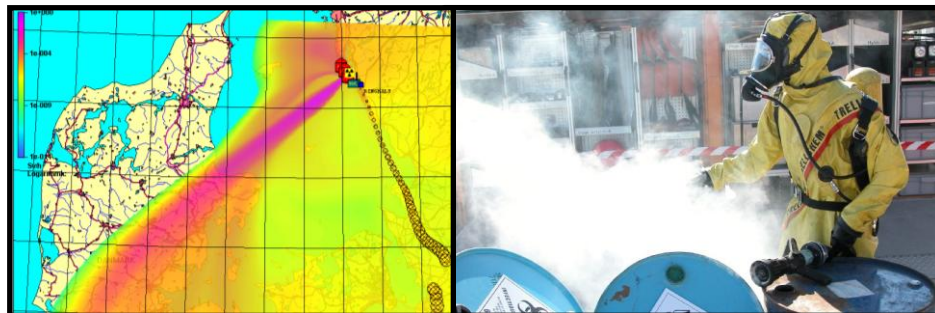

Hvad kan det statslige redningsberedskab hjælpe med?

- Det statslige redningsberedskab er en national strategisk indsatsstyrke, som omfatter materiel og mandskab til såvel national som international indsats
- Det statslige materiel supplerer og komplementerer det kommunale redningsberedskab

Kilde: ODIN

OPERATIVE OPGAVER

- Specialberedskaber

- Nationale opgaver

- Internationale opgaver

Det nationale risikobillede 2013

De 10 største risici i Danmark

- Orkaner, stærke storme og stormfloder
- Kraftig regn og skybrud
- Pandemisk influenza
- Husdyrsygdomme og zoonoser
- Transportulykker
- Ulykker med farlige stoffer på land
- Forureningsulykker til søs
- Nukleare ulykker
- Terrorhandlinger
- Cyberangreb